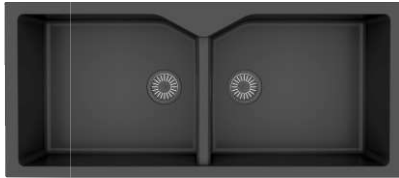

**MRP**  
**7500**

**MODEL : ASTER**  
**18"X21"**

**SINGLE BOWL KITCHEN SINKS**  
**OVERALL SIZE : 457X534 MM**  
**BOWL SIZE : 483X405X204 MM | DEPTH : 203 MM**  
**MATERIAL : QUARTZ**

**MRP**  
**8600**

**MODEL : CARNATION**  
**18"X24"**

**SINGLE BOWL KITCHEN SINKS**  
**OVERALL SIZE : 457X610 MM**  
**BOWL SIZE : 557X405X204 MM | DEPTH : 204 MM**  
**MATERIAL : QUARTZ**

**MRP**  
**9500**

**MODEL : IRIS**  
**20"X22" (WITH TAP)**

**SINGLE BOWL KITCHEN SINKS**  
**OVERALL SIZE : 508x565 MM**  
**BOWL SIZE : 510x405x203 3MM | DEPTH : 203 MM**  
**MATERIAL : QUARTZ**

**MRP**  
**11500**

**MODEL : TULIP 39"X20"  
(WITH DRAIN BOARD)**

**SINGLE BOWL KITCHEN SINKS (WITH DRAIN BOARD)**  
**OVERALL SIZE : 500X1000 MM**  
**BOWL SIZE : 480X430X241 MM | DEPTH : 205 MM**  
**MATERIAL : QUARTZ**

**MRP  
15400**

**MODEL : GARNET  
20"X45"**

**DOUBLE BOWL KITCHEN SINK**  
**OVERALL SIZE : 505X1140MM**  
**BOWL SIZE : 509X433X230 MM | DEPTH : 205 MM**  
**MATERIAL : QUARTZ**