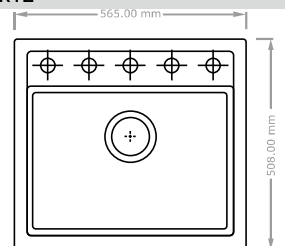

**MRP**  
**7500**

**MODEL : ASTER**  
**18"X21"**

**SINGLE BOWL KITCHEN SINKS**  
**OVERALL SIZE : 457X534 MM**  
**BOWL SIZE : 483X405X204 MM | DEPTH : 203 MM**  
**MATERIAL : QUARTZ**

**MRP**  
**8600**

**MODEL : CARNATION**  
**18"X24"**

**SINGLE BOWL KITCHEN SINKS**  
**OVERALL SIZE : 457X610 MM**  
**BOWL SIZE : 557X405X204 MM | DEPTH : 204 MM**  
**MATERIAL : QUARTZ**

**MRP**  
**9500**

**MODEL : IRIS**  
**20"X22" (WITH TAP)**

**SINGLE BOWL KITCHEN SINKS**  
**OVERALL SIZE : 508x565 MM**  
**BOWL SIZE : 510x405x203 3MM | DEPTH : 203 MM**  
**MATERIAL : QUARTZ**

**MRP**  
**11500**

**MODEL : TULIP 39"X20"  
(WITH DRAIN BOARD)**

**SINGLE BOWL KITCHEN SINKS (WITH DRAIN BOARD)**  
**OVERALL SIZE : 500X1000 MM**  
**BOWL SIZE : 480X430X241 MM | DEPTH : 205 MM**  
**MATERIAL : QUARTZ**

**MRP  
15400**

**MODEL : GARNET  
20"X45"**

**DOUBLE BOWL KITCHEN SINK**  
**OVERALL SIZE : 505X1140MM**  
**BOWL SIZE : 509X433X230 MM | DEPTH : 205 MM**  
**MATERIAL : QUARTZ**