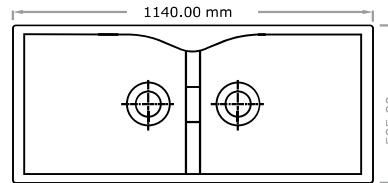

**MRP**  
**7500**

**MODEL : ASTER**  
**18"X21"**

**SINGLE BOWL KITCHEN SINKS**  
**OVERALL SIZE : 457X534 MM**  
**BOWL SIZE : 483X405X204 MM | DEPTH : 203 MM**  
**MATERIAL : QUARTZ**

**MRP**  
**8600**

**MODEL : CARNATION**  
**18"X24"**

**SINGLE BOWL KITCHEN SINKS**  
**OVERALL SIZE : 457X610 MM**  
**BOWL SIZE : 557X405X204 MM | DEPTH : 204 MM**  
**MATERIAL : QUARTZ**

**MRP**  
**9500**

**MODEL : IRIS**  
**20"X22" (WITH TAP)**

**SINGLE BOWL KITCHEN SINKS**  
**OVERALL SIZE : 508x565 MM**  
**BOWL SIZE : 510x405x203 3MM | DEPTH : 203 MM**  
**MATERIAL : QUARTZ**

**MRP**  
**11500**

**MODEL : TULIP 39"X20"  
(WITH DRAIN BOARD)**

**SINGLE BOWL KITCHEN SINKS (WITH DRAIN BOARD)**  
**OVERALL SIZE : 500X1000 MM**  
**BOWL SIZE : 480X430X241 MM | DEPTH : 205 MM**  
**MATERIAL : QUARTZ**

**MRP  
15400**

**MODEL : GARNET  
20"X45"**

**DOUBLE BOWL KITCHEN SINK**  
**OVERALL SIZE : 505X1140MM**  
**BOWL SIZE : 509X433X230 MM | DEPTH : 205 MM**  
**MATERIAL : QUARTZ**