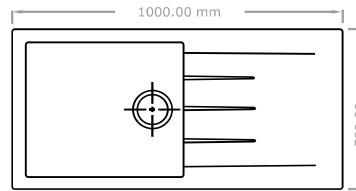

**MRP**  
**7500**

**MODEL : ASTER**  
**18"X21"**

**SINGLE BOWL KITCHEN SINKS**  
**OVERALL SIZE : 457X534 MM**  
**BOWL SIZE : 483X405X204 MM | DEPTH : 203 MM**  
**MATERIAL : QUARTZ**

**MRP**  
**8600**

**MODEL : CARNATION**  
**18"X24"**

**SINGLE BOWL KITCHEN SINKS**  
**OVERALL SIZE : 457X610 MM**  
**BOWL SIZE : 557X405X204 MM | DEPTH : 204 MM**  
**MATERIAL : QUARTZ**

**MRP**  
**9500**

**MODEL : IRIS**  
**20"X22" (WITH TAP)**

**SINGLE BOWL KITCHEN SINKS**  
**OVERALL SIZE : 508x565 MM**  
**BOWL SIZE : 510x405x203 3MM | DEPTH : 203 MM**  
**MATERIAL : QUARTZ**

**MRP**  
**11500**

**MODEL : TULIP 39"X20"  
(WITH DRAIN BOARD)**

**SINGLE BOWL KITCHEN SINKS (WITH DRAIN BOARD)**  
**OVERALL SIZE : 500X1000 MM**  
**BOWL SIZE : 480X430X241 MM | DEPTH : 205 MM**  
**MATERIAL : QUARTZ**

**MRP  
15400**

**MODEL : GARNET  
20"X45"**

**DOUBLE BOWL KITCHEN SINK**  
**OVERALL SIZE : 505X1140MM**  
**BOWL SIZE : 509X433X230 MM | DEPTH : 205 MM**  
**MATERIAL : QUARTZ**